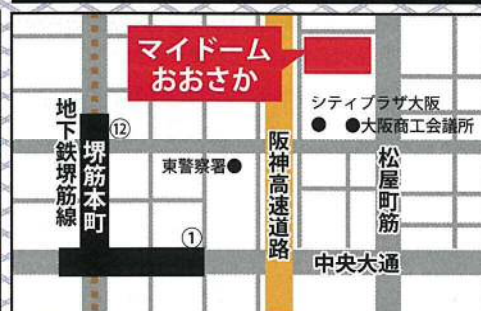

京都会場(11月18日)

市営地下鉄東西線「東山」駅から徒歩約8分
京都市左京区岡崎成勝寺町9番地の1

大阪会場(12月8日)

堺筋線「堺筋本町」駅1番・12番・17番出口から徒歩6分
大阪府中央区本町橋2番5号